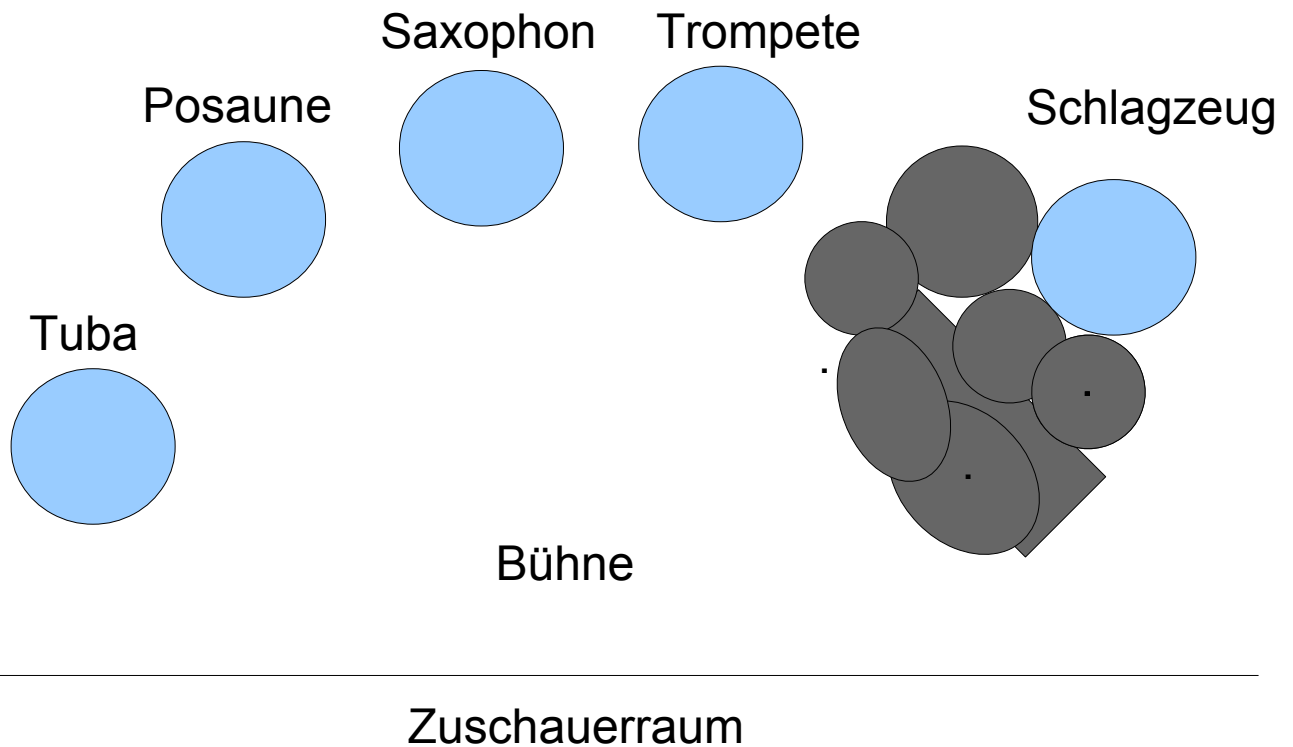

Technical Rider Absolutely Sweet Marie

Besetzung:

Trompete
Posaune
Tenorsaxophon
Tuba
Schlagzeug

Aufbau der Band je nach Raumsituation auch spiegelverkehrt möglich.

Wir benötigen fünf Notenständer und ein Schlagzeug.

Spezif. Drums:

Bass Drum 18" oder 20"
Hänge Tom 12"
Stand Tom 14" oder 16"
Snare Drum
alle Trommeln mit weißen, rauen Fellen.

2 Beckenständer
Hi-Hat Maschine
Fußmaschine
Snare Ständer
Hocker.